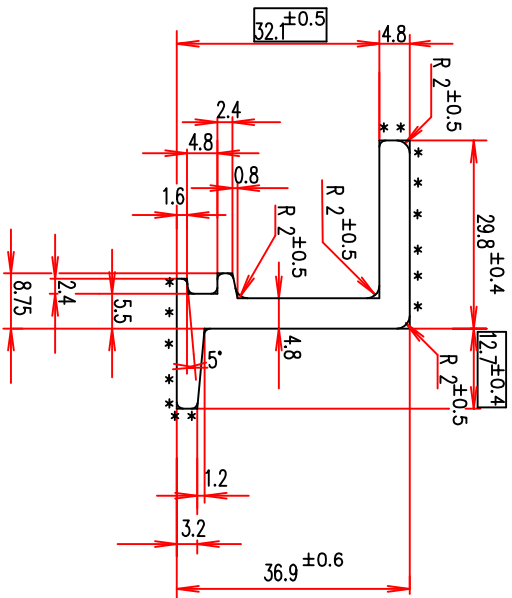

# SCHEDA PROFILO

Scala 1:1

IXX	=	6.5599	cm <sup>4</sup>
IYY	=	3.1057	cm <sup>4</sup>
ZXX	=	4.069	cm <sup>3</sup>
ZYY	=	1.630	cm <sup>3</sup>
PERIPH.	=	16.3	cm

Peso: 2,86 kg/m<sup>2</sup>  
Area: 364 mm<sup>2</sup>

WH6

- ☐ Critical dimension
- \* : Visible surface
- Unquoted radii : R 1 ± 0.5
- Unquoted sizes : ± 0.3
- Angularity : ± 1°

G. MASTER

Rilascio  
Data: 29/09/95  
Visto:

Sostituisce versione del:  
02/08/95  
08/08/95

Scala: 1,5:1  
Qualità: St37-2

Codice  
629