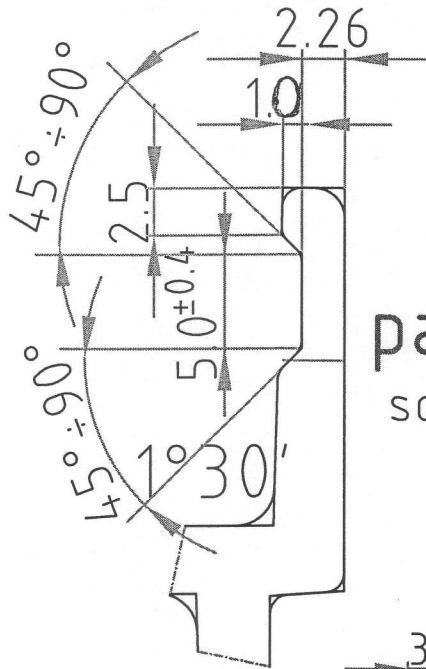

# SCHEDA PROFILO

$I_x: 0.8288 \text{ cm}^4$   
 $I_y: 2.3623 \text{ cm}^4$   
 $W_x: 0.464 \text{ cm}^3$   
 $W_y: 1.180 \text{ cm}^3$

Scala 1:1

× : Visible surface  
 Unquoted radii :  $R 1^{\pm 0.5}$   
 Unquoted sizes :  $\pm 0.3$   
 Angularity :  $\pm 1^\circ$

(NB: Simile al 320)

Peso: 1,71 kg/m  
 Area: 218,12 mm<sup>2</sup>

Rilascio	Sostituisce versione del:	Scala: 2:1	Codice
Data: 10/08/2007		Qualità: St37-2	520
Viato: <i>Zanone</i>			