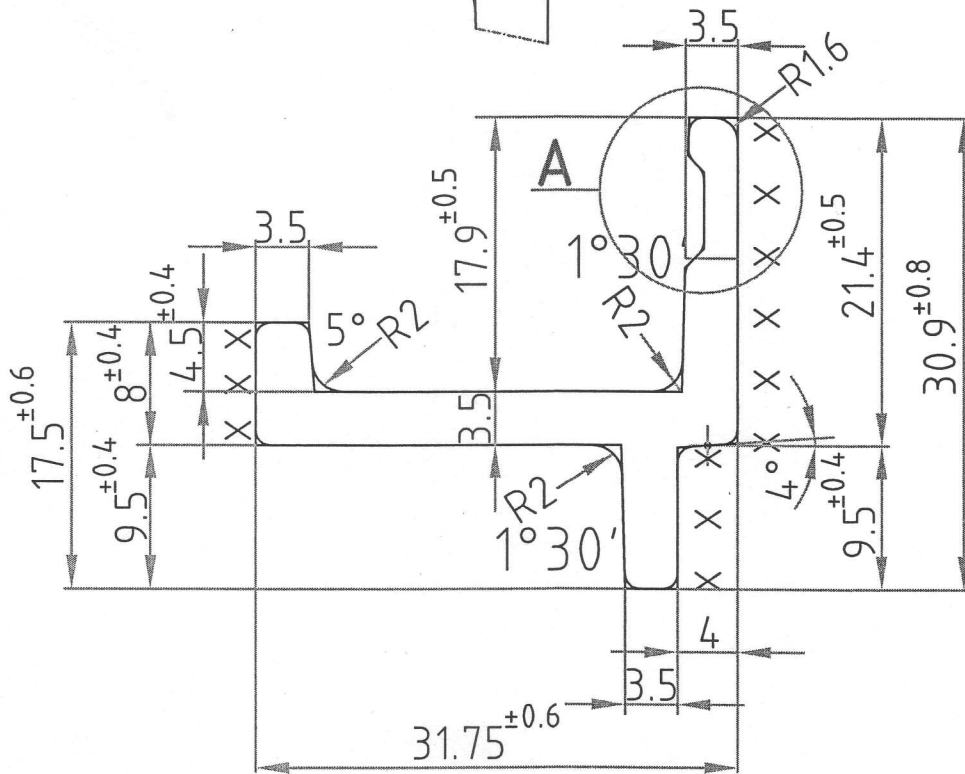

# SCHEDA PROFILO

$I_x: 0.8288 \text{ cm}^4$   
 $I_y: 2.3623 \text{ cm}^4$   
 $W_x: 0.464 \text{ cm}^3$   
 $W_y: 1.180 \text{ cm}^3$

Scala 1:1

× : Visible surface  
 Unquoted radii :  $R 1^{\pm 0.5}$   
 Unquoted sizes :  $\pm 0.3$   
 Angularity :  $\pm 1^\circ$

(NB: Simile al 320)

Peso: 1,71 kg/m  
 Area: 218,12 mm<sup>2</sup>

Rilascio	Sostituisce versione del:	Scala: 2:1	Codice
Data: 10/08/2007		Qualità: St37-2	520
Viato: <i>Zanone</i>			